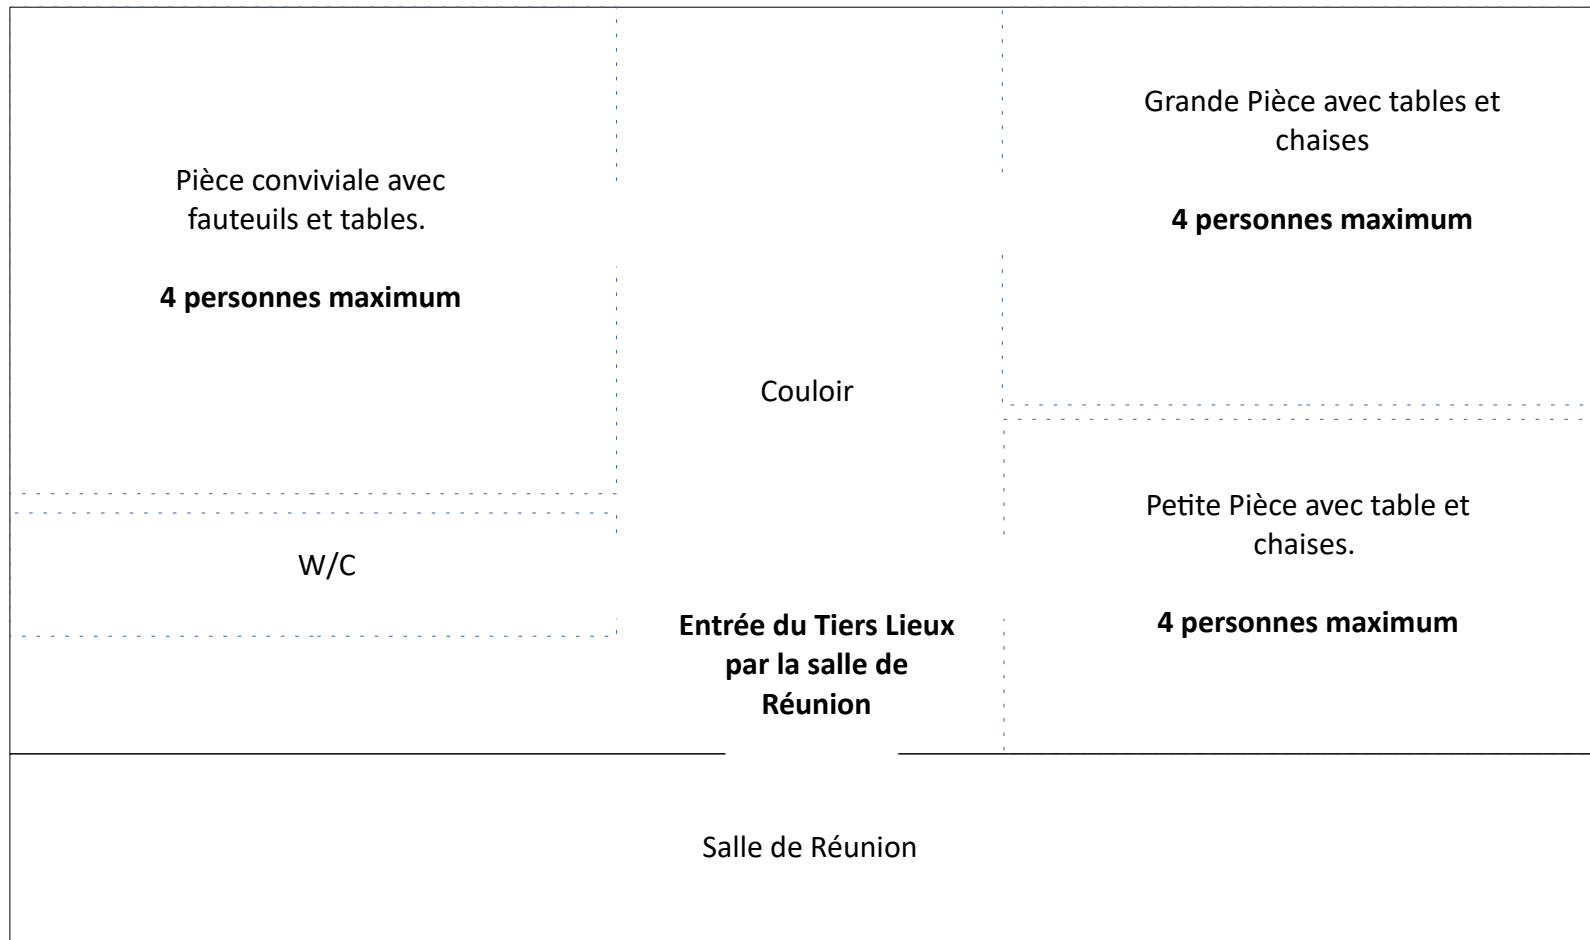

« L'Atelier » Tiers Lieux Familles Rurales – ST LÔ

Familles Rurales – ST LÔ

680 rue Henri Dunant
5000 Saint-Lô

02.33.57.92.25

fd.manche@famillesrurales.org